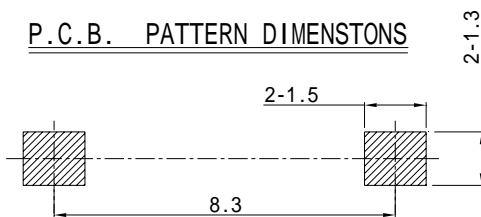

SCHEMATIC

P.C.B. PATTERN DIMENSTONS

TS Series TACT SWITCH

MATERIALS

TS015-01M2

DIMENSION DRAWING

| Part NO. | OF (gf) | FP(mm) |
|----------------|----------|--------|
| TS015-01M2-130 | 130 ± 30 | 4.3 |
| TS015-01M2-180 | 180 ± 40 | |
| TS015-01M2-250 | 250 ± 50 | |
| TS015-02M2-130 | 130 ± 30 | 5.0 |
| TS015-02M2-180 | 180 ± 40 | |
| TS015-02M2-250 | 250 ± 50 | |

P.C.B. PATTERN DIMENSTONS

SCHEMATIC