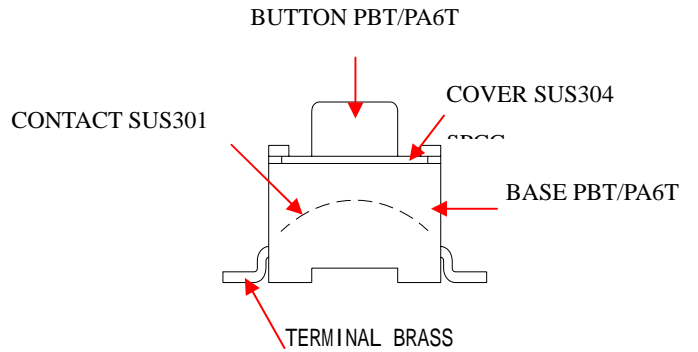

SCHEMATIC

P.C.B. PATTERN DIMENSTONS

TS Series TACT SWITCH

MATERIALS

TS015-01M2

DIMENSION DRAWING

| Part NO. | OF (gf) | FP(mm) |
|----------------|----------|--------|
| TS015-01M2-130 | 130 ± 30 | 4.3 |
| TS015-01M2-180 | 180 ± 40 | |
| TS015-01M2-250 | 250 ± 50 | |
| TS015-02M2-130 | 130 ± 30 | 5.0 |
| TS015-02M2-180 | 180 ± 40 | |
| TS015-02M2-250 | 250 ± 50 | |

P.C.B. PATTERN DIMENSTONS

SCHEMATIC